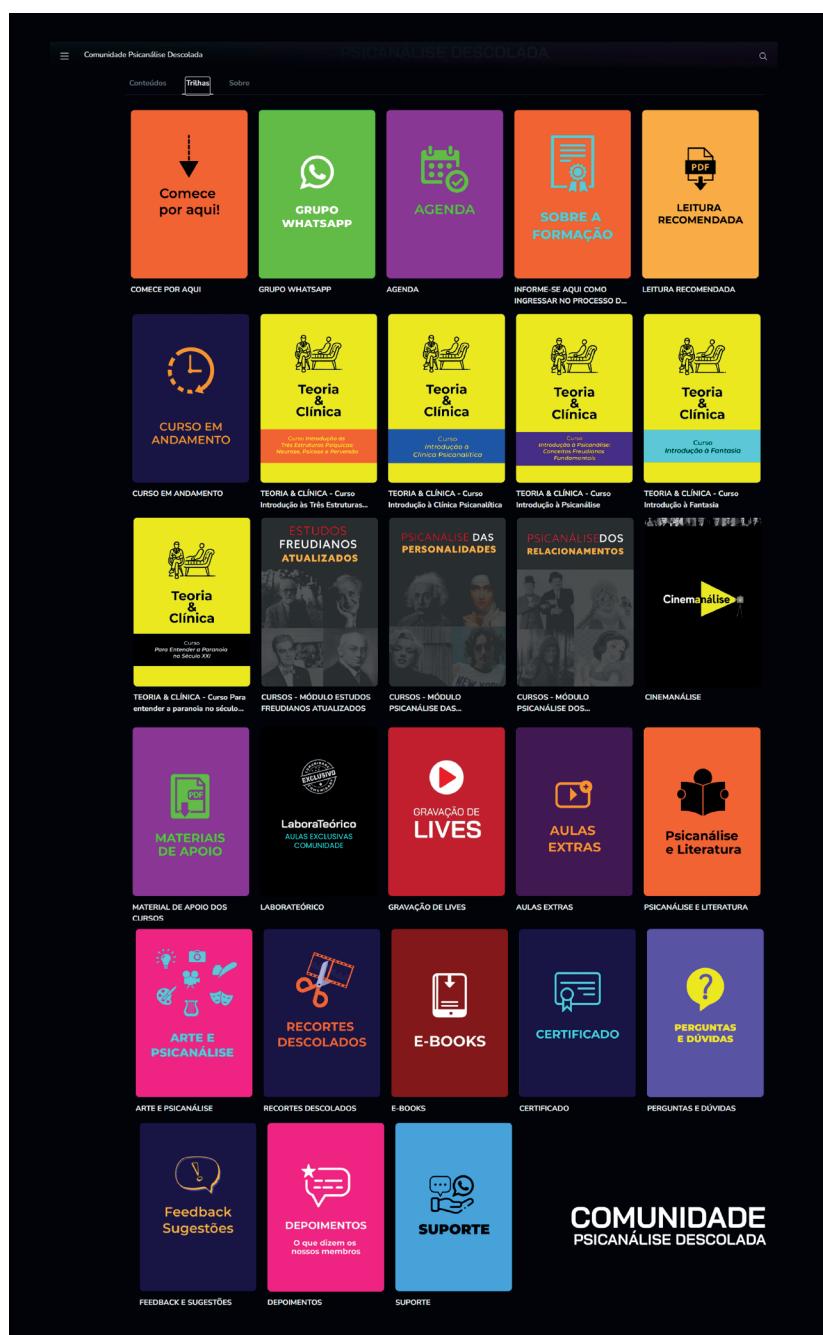

Nossa Comunidade foi criada para oferecer a você um espaço com a curadoria do Dr. Carlos Mario Alvarez, juntamente com nossa equipe de artistas e gestores. Disponibilizamos todo nosso acervo de conteúdos para o estudo contínuo da teoria psicanalítica e para promover uma interação enriquecedora.